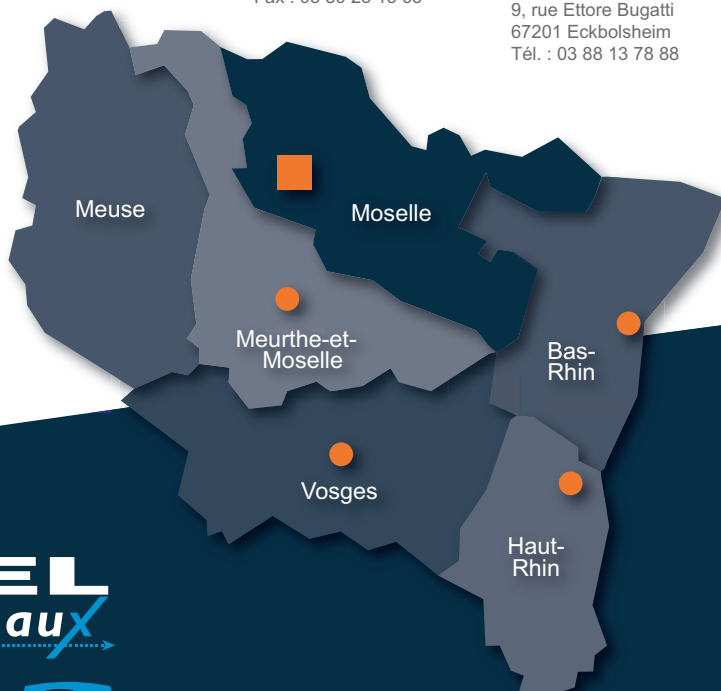

● AGENCE DE NANCY

200-201, rue Louis Braille
54710 Fléville-devant-Nancy
Tél. : 03 83 98 20 06
Fax : 03 83 53 91 25

COTTEL
Réseaux

une société de

sade
telecom

www.cottel-reseaux.fr